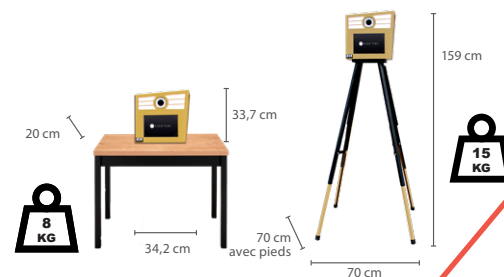

COLORIS

- Noir et champagne

► **Format d'impression optionnel :**
10 x 15cm

► **Appareil photo :** Webcam RAZER
KIYO

► **Borne accessible aux personnes
à mobilité réduite**

► **Ecran :** 10" tactile

► **Eclairage LED**